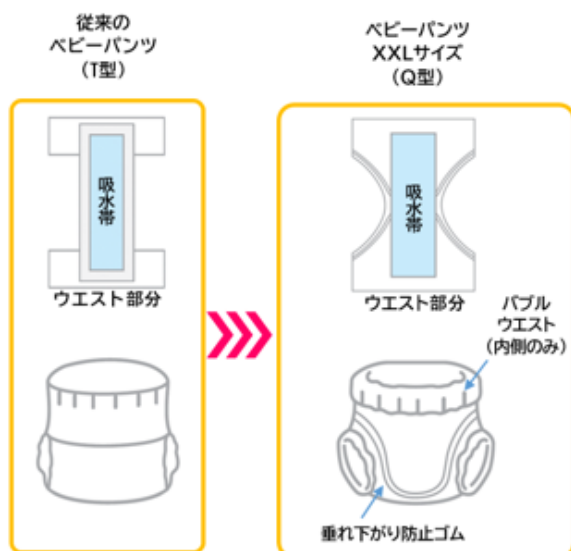

①【構造の進化】

従来品はウエストと吸水帯のパーツを貼り合わせた「T型」と呼ばれる構造に対し、本商品はウエストと吸水帯が一体構造の「Q型」を採用し、脚周りに幅広のギャザーを設けました。お子様のおしり部分をやさしくしっかりつつみ込みます。

②【ズリ落ち防止機能】

脚周りから股下にかけて細い糸ゴムを縫い込みました。オシッコをたっぷり吸い込んだ後でも、おむつが垂れ下がるのを防ぎます。

③【お肌にふれる部分の快適さ向上】

おしりに触れる部分には凸凹つきのソフト素材を採用し、ムレを防ぎます。ウエスト部分の内側はバブルウエストと呼ばれるソフトな織り方で、おなかにやさしくフィットします。

## 2. おむつ交換のタイミングがひと目でわかる

濡れたら色が変わるオシッコお知らせライン付きで、おむつの交換時期を分かりやすくしています。