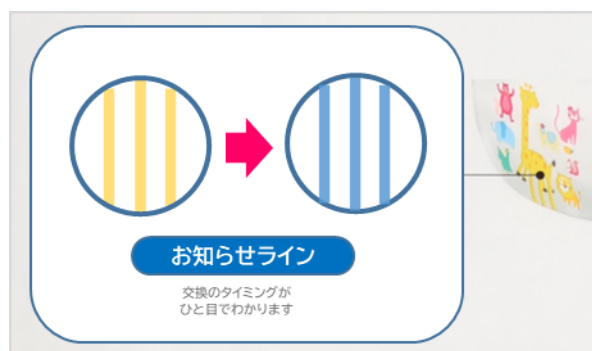

SmartAngel の紙おむつの中で、パンツタイプの「SmartAngel ベビーパンツ」は、2019年販売以来、累計販売数600万パックを超える、大変ご好評いただいている商品です。

※累計販売数: SmartAngel ベビーパンツ(L、ビッグ、ゆったり BIG)の2019年2月~2026年5月までの累計

■「SmartAngel ベビーパンツ XXL サイズ」の特徴

**1.おしりがはみだしにくい新構造で履き心地とモレ防止機能がアップ**

①【構造の進化】

従来品はウエストと吸水帯のパーツを貼り合わせた「T型」と呼ばれる構造に対し、本商品はウエストと吸水帯が一体構造の「Q型」を採用し、脚周りに幅広のギャザーを設けました。お子様のおしり部分をやさしくしっかりつつみ込みます。

②【ズリ落ち防止機能】

脚周りから股下にかけて細い糸ゴムを縫い込みました。オシッコをたっぷり吸い込んだ後でも、おむつが垂れ下がるのを防ぎます。

③【お肌にふれる部分の快適さ向上】

おしりに触れる部分には凸凹つきのソフト素材を採用し、ムレを防ぎます。ウエスト部分の内側はバブルウエストと呼ばれるソフトな織り方で、おなかにやさしくフィットします。

## 2. おむつ交換のタイミングがひと目でわかる

濡れたら色が変わるオシッコお知らせライン付きで、おむつの交換時期を分かりやすくしています。