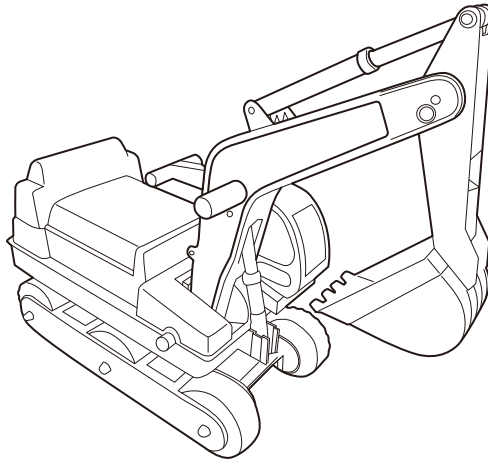

GO!GO! パワフルショベル

取扱説明書

- このたびは、お買い上げいただきありがとうございます。ご使用前に、必ずこの取扱説明書をよくお読みのうえ正しくお使いください。
- 本書は、いつでもご覧になれる場所に大切に保管してください。また、本製品を他の方にお譲りになる場合は、必ず本書も併せてお渡しください。
- 本書に使用しているイラストは、組み立て方法などをわかりやすくするため現物とは多少異なることがあります。

⚠ 注意 (梱包材について)

- パッケージは小さなお子様の手の届かない所に保管し、必要に応じてご参照ください。
- 梱包材はすべて取り外してからお子様にお与えください。
- パッケージの写真と商品は改良により多少異なる場合があります。あらかじめご了承ください。

セット内容

● 本体

● アームとブーム

● ヘルメット

※ヘルメットのごひもは飾りです。使用しないでください。

● ブーム軸

● 左グリップ

● 右グリップ

警告

このヘルメットは玩具です。保護機能はありませんので、保護具としては絶対に使用しないでください。

組み立てかた

- 1** グリップをブームの取り付け穴に、突き当たるまで差し込みます。差し込みにくいときは、取り付け穴の形に合うようにグリップを少し回してください。

- 2** ブームのシリンダーを本体のシリンダー受けに差し込みます。

3 ブームの根元を本体に取り付けます。

4 ブーム軸を本体の軸穴に差し込みます。
差し込みにくいときは、ブームを少し動かし穴位置を調整してください。

部品を取り外すときは

1 ブーム軸の突部を押しながら、ブーム軸を引き抜きます。

2 ブームを本体から取り外します。

3 グリップをブームから引き抜きます。

動かしかた

ブームを動かす

グリップを握り、矢印の方向に回すと、ブームのロックが外れます。