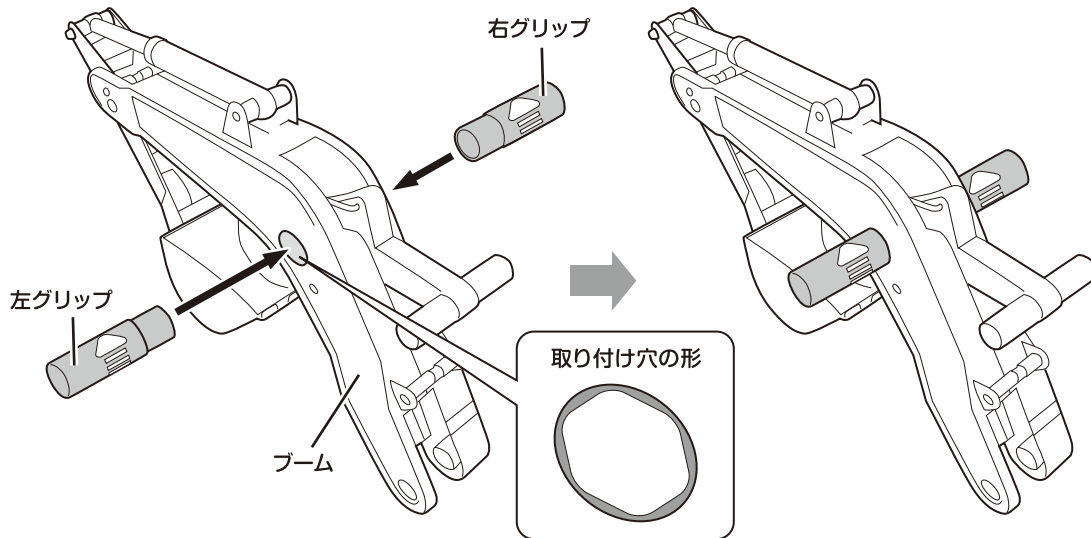

⚠ 注意 (梱包材について)

- パッケージは小さなお子様の手の届かない所に保管し、必要に応じてご参照ください。
- 梱包材はすべて取り外してからお子様にお与えください。
- パッケージの写真と商品は改良により多少異なる場合があります。あらかじめご了承ください。

セット内容

● 本体

● アームとブーム

● ヘルメット

※ヘルメットのごひもは飾りです。使用しないでください。

● ブーム軸

● 左グリップ

● 右グリップ

警告

このヘルメットは玩具です。保護機能はありませんので、保護具としては絶対に使用しないでください。

組み立てかた

- 1** グリップをブームの取り付け穴に、突き当たるまで差し込みます。差し込みにくいときは、取り付け穴の形に合うようにグリップを少し回してください。

- 2** ブームのシリンダーを本体のシリンダー受けに差し込みます。

3 ブームの根元を本体に取り付けます。

4 ブーム軸を本体の軸穴に差し込みます。
差し込みにくいときは、ブームを少し動かし穴位置を調整してください。

部品を取り外すときは

1 ブーム軸の突部を押しながら、ブーム軸を引き抜きます。

2 ブームを本体から取り外します。

3 グリップをブームから引き抜きます。

動かしかた

ブームを動かす

グリップを握り、矢印の方向に回すと、ブームのロックが外れます。