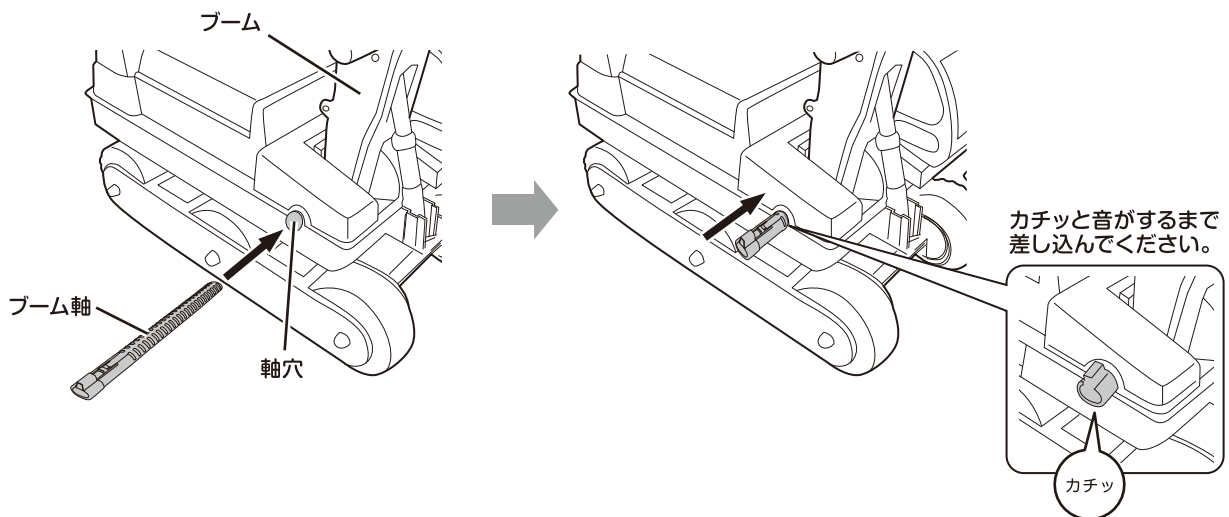

● 左グリップ

● 右グリップ

警告

このヘルメットは玩具です。保護機能はありませんので、保護具としては絶対に使用しないでください。

組み立てかた

- 1** グリップをブームの取り付け穴に、突き当たるまで差し込みます。差し込みにくいときは、取り付け穴の形に合うようにグリップを少し回してください。

- 2** ブームのシリンダーを本体のシリンダー受けに差し込みます。

3 ブームの根元を本体に取り付けます。

4 ブーム軸を本体の軸穴に差し込みます。
差し込みにくいときは、ブームを少し動かし穴位置を調整してください。

部品を取り外すときは

1 ブーム軸の突部を押しながら、ブーム軸を引き抜きます。

2 ブームを本体から取り外します。

3 グリップをブームから引き抜きます。

動かしかた

ブームを動かす

グリップを握り、矢印の方向に回すと、ブームのロックが外れます。