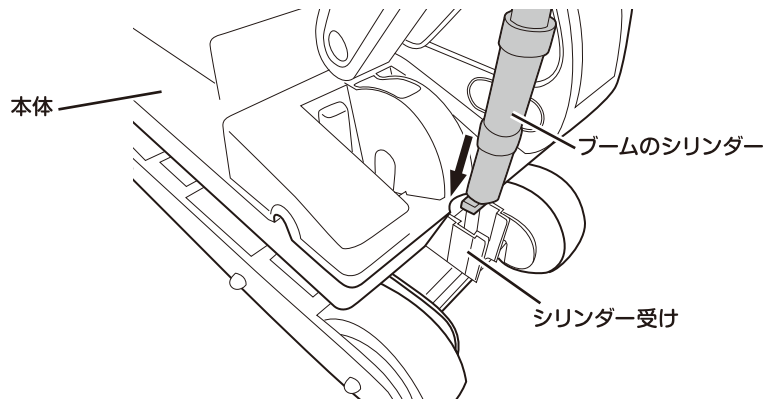

● 左グリップ

● 右グリップ

警告

このヘルメットは玩具です。保護機能はありませんので、保護具としては絶対に使用しないでください。

組み立てかた

- 1** グリップをブームの取り付け穴に、突き当たるまで差し込みます。差し込みにくいときは、取り付け穴の形に合うようにグリップを少し回してください。

- 2** ブームのシリンダーを本体のシリンダー受けに差し込みます。

3 ブームの根元を本体に取り付けます。

4 ブーム軸を本体の軸穴に差し込みます。
差し込みにくいときは、ブームを少し動かし穴位置を調整してください。

部品を取り外すときは

1 ブーム軸の突部を押しながら、ブーム軸を引き抜きます。

2 ブームを本体から取り外します。

3 グリップをブームから引き抜きます。

動かしかた

ブームを動かす

グリップを握り、矢印の方向に回すと、ブームのロックが外れます。