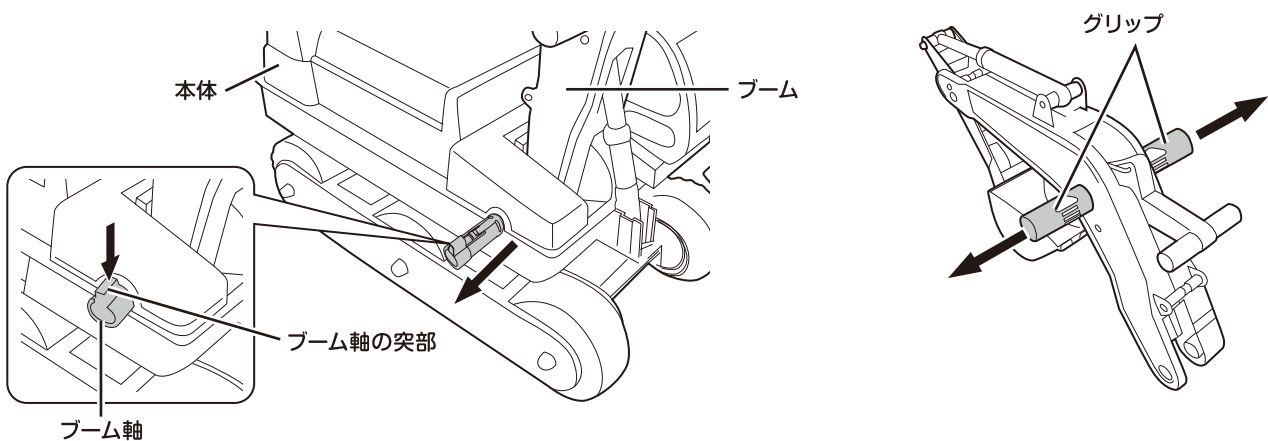

● 左グリップ

● 右グリップ

警告

このヘルメットは玩具です。保護機能はありませんので、保護具としては絶対に使用しないでください。

組み立てかた

- 1** グリップをブームの取り付け穴に、突き当たるまで差し込みます。差し込みにくいときは、取り付け穴の形に合うようにグリップを少し回してください。

- 2** ブームのシリンダーを本体のシリンダー受けに差し込みます。

3 ブームの根元を本体に取り付けます。

4 ブーム軸を本体の軸穴に差し込みます。
差し込みにくいときは、ブームを少し動かし穴位置を調整してください。

部品を取り外すときは

1 ブーム軸の突部を押しながら、ブーム軸を引き抜きます。

2 ブームを本体から取り外します。

3 グリップをブームから引き抜きます。

動かしかた

ブームを動かす

グリップを握り、矢印の方向に回すと、ブームのロックが外れます。

アームを動かす

キャビンの回転

キャビン（操縦席）は左右に回転します。

この商品の品質で、お気づきの点がございましたらお手数ですが下記までご連絡ください。

販売元

株式会社 **西松屋チェーン**

〒671-0218 兵庫県姫路市飾東町庄266-1

お客様相談窓口フリーダイヤル