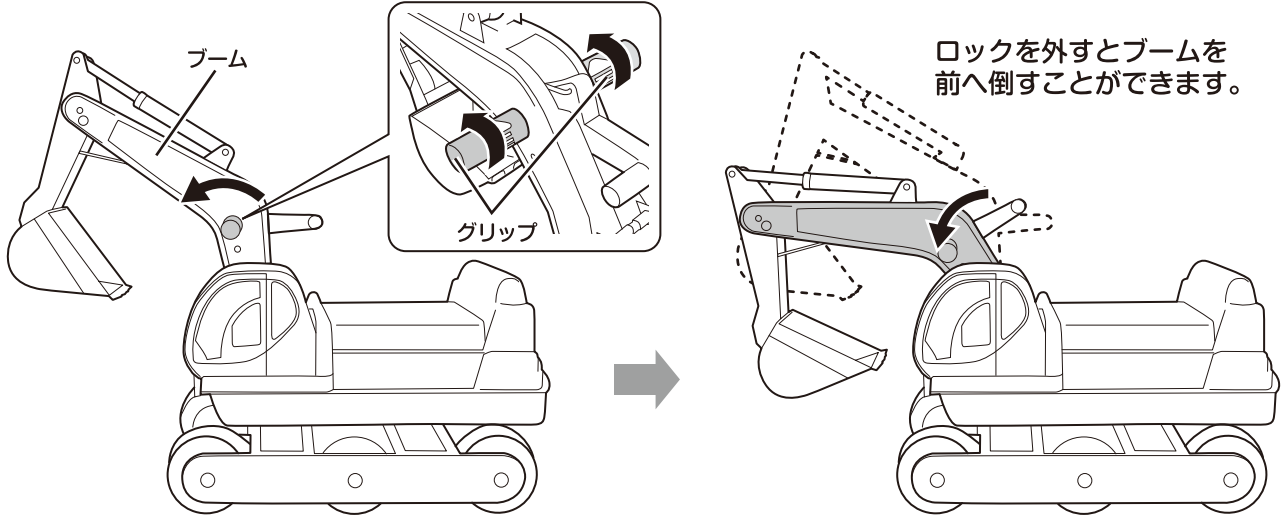

● 左グリップ

● 右グリップ

警告

このヘルメットは玩具です。保護機能はありませんので、保護具としては絶対に使用しないでください。

組み立てかた

- 1** グリップをブームの取り付け穴に、突き当たるまで差し込みます。差し込みにくいときは、取り付け穴の形に合うようにグリップを少し回してください。

- 2** ブームのシリンダーを本体のシリンダー受けに差し込みます。

3 ブームの根元を本体に取り付けます。

4 ブーム軸を本体の軸穴に差し込みます。
差し込みにくいときは、ブームを少し動かし穴位置を調整してください。

部品を取り外すときは

1 ブーム軸の突部を押しながら、ブーム軸を引き抜きます。

2 ブームを本体から取り外します。

3 グリップをブームから引き抜きます。

動かしかた

ブームを動かす

グリップを握り、矢印の方向に回すと、ブームのロックが外れます。

アームを動かす

キャビンの回転

キャビン（操縦席）は左右に回転します。

この商品の品質で、お気づきの点がございましたらお手数ですが下記までご連絡ください。

販売元

株式会社 **西松屋チェーン**

〒671-0218 兵庫県姫路市飾東町庄266-1

お客様相談窓口フリーダイヤル