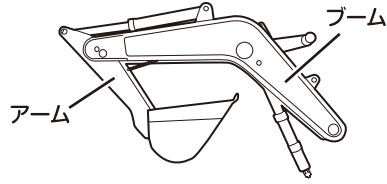

⚠ 注意 (梱包材について)

- パッケージは小さなお子様の手の届かない所に保管し、必要に応じてご参照ください。
- 梱包材はすべて取り外してからお子様にお与えください。
- パッケージの写真と商品は改良により多少異なる場合があります。あらかじめご了承ください。

セット内容

● 本体

● アームとブーム

● ヘルメット

※ヘルメットのごひもは飾りです。使用しないでください。

● ブーム軸

● 左グリップ

● 右グリップ

警告

このヘルメットは玩具です。保護機能はありませんので、保護具としては絶対に使用しないでください。

組み立てかた

- 1** グリップをブームの取り付け穴に、突き当たるまで差し込みます。差し込みにくいときは、取り付け穴の形に合うようにグリップを少し回してください。

- 2** ブームのシリンダーを本体のシリンダー受けに差し込みます。

3 ブームの根元を本体に取り付けます。

4 ブーム軸を本体の軸穴に差し込みます。
差し込みにくいときは、ブームを少し動かし穴位置を調整してください。

部品を取り外すときは

1 ブーム軸の突部を押しながら、ブーム軸を引き抜きます。

2 ブームを本体から取り外します。

3 グリップをブームから引き抜きます。

動かしかた

ブームを動かす

グリップを握り、矢印の方向に回すと、ブームのロックが外れます。