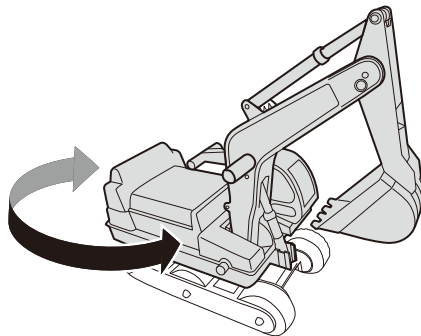

● 左グリップ

● 右グリップ

警告

このヘルメットは玩具です。保護機能はありませんので、保護具としては絶対に使用しないでください。

組み立てかた

- 1** グリップをブームの取り付け穴に、突き当たるまで差し込みます。差し込みにくいときは、取り付け穴の形に合うようにグリップを少し回してください。

- 2** ブームのシリンダーを本体のシリンダー受けに差し込みます。

3 ブームの根元を本体に取り付けます。

4 ブーム軸を本体の軸穴に差し込みます。
差し込みにくいときは、ブームを少し動かし穴位置を調整してください。

部品を取り外すときは

1 ブーム軸の突部を押しながら、ブーム軸を引き抜きます。

2 ブームを本体から取り外します。

3 グリップをブームから引き抜きます。

動かしかた

ブームを動かす

グリップを握り、矢印の方向に回すと、ブームのロックが外れます。

アームを動かす

キャビンの回転

キャビン（操縦席）は左右に回転します。

この商品の品質で、お気づきの点がございましたらお手数ですが下記までご連絡ください。

販売元

株式会社 **西松屋チェーン**

〒671-0218 兵庫県姫路市飾東町庄266-1

お客様相談窓口フリーダイヤル