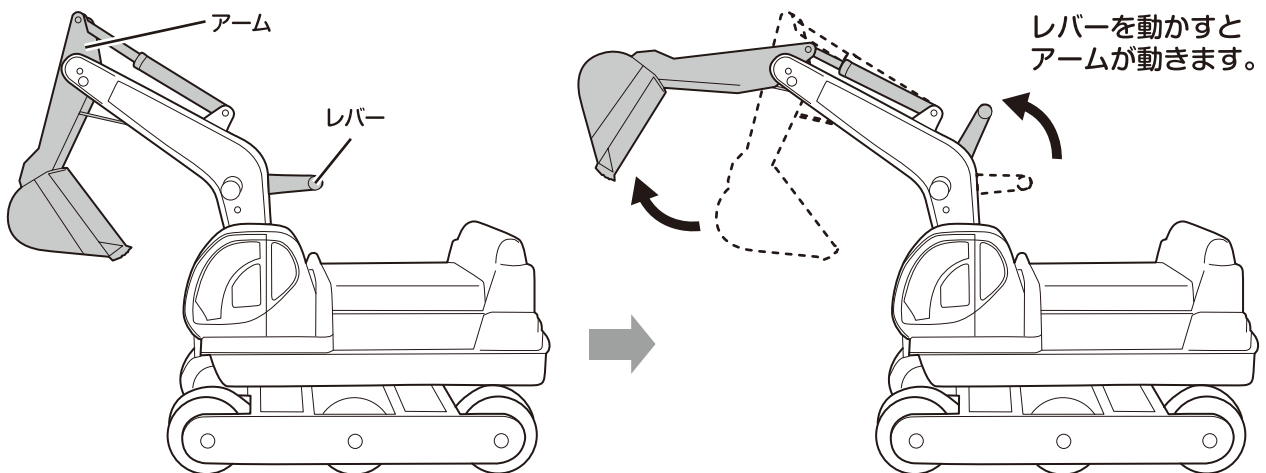

● 左グリップ

● 右グリップ

警告

このヘルメットは玩具です。保護機能はありませんので、保護具としては絶対に使用しないでください。

組み立てかた

- 1** グリップをブームの取り付け穴に、突き当たるまで差し込みます。差し込みにくいときは、取り付け穴の形に合うようにグリップを少し回してください。

- 2** ブームのシリンダーを本体のシリンダー受けに差し込みます。

3 ブームの根元を本体に取り付けます。

4 ブーム軸を本体の軸穴に差し込みます。
差し込みにくいときは、ブームを少し動かし穴位置を調整してください。

部品を取り外すときは

1 ブーム軸の突部を押しながら、ブーム軸を引き抜きます。

2 ブームを本体から取り外します。

3 グリップをブームから引き抜きます。

動かしかた

ブームを動かす

グリップを握り、矢印の方向に回すと、ブームのロックが外れます。

アームを動かす

キャビンの回転

キャビン（操縦席）は左右に回転します。

この商品の品質で、お気づきの点がございましたらお手数ですが下記までご連絡ください。

販売元

株式会社 **西松屋チェーン**

〒671-0218 兵庫県姫路市飾東町庄266-1

お客様相談窓口フリーダイヤル