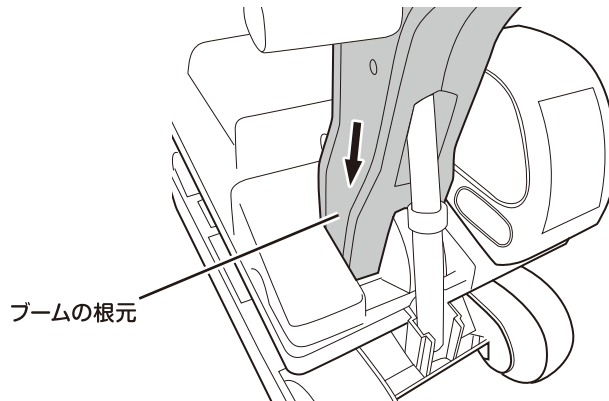

● 左グリップ

● 右グリップ

警告

このヘルメットは玩具です。保護機能はありませんので、保護具としては絶対に使用しないでください。

組み立てかた

- 1** グリップをブームの取り付け穴に、突き当たるまで差し込みます。差し込みにくいときは、取り付け穴の形に合うようにグリップを少し回してください。

- 2** ブームのシリンダーを本体のシリンダー受けに差し込みます。

3 ブームの根元を本体に取り付けます。

4 ブーム軸を本体の軸穴に差し込みます。
差し込みにくいときは、ブームを少し動かし穴位置を調整してください。

部品を取り外すときは

1 ブーム軸の突部を押しながら、ブーム軸を引き抜きます。

2 ブームを本体から取り外します。

3 グリップをブームから引き抜きます。

動かしかた

ブームを動かす

グリップを握り、矢印の方向に回すと、ブームのロックが外れます。